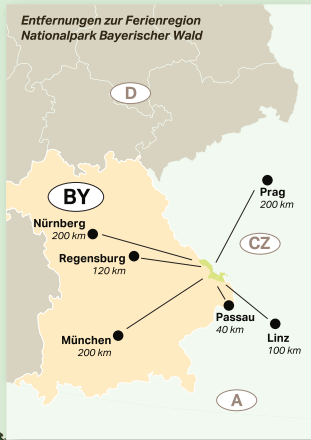

VOM WALD
DAS BESTE

Camping-Erlebnis